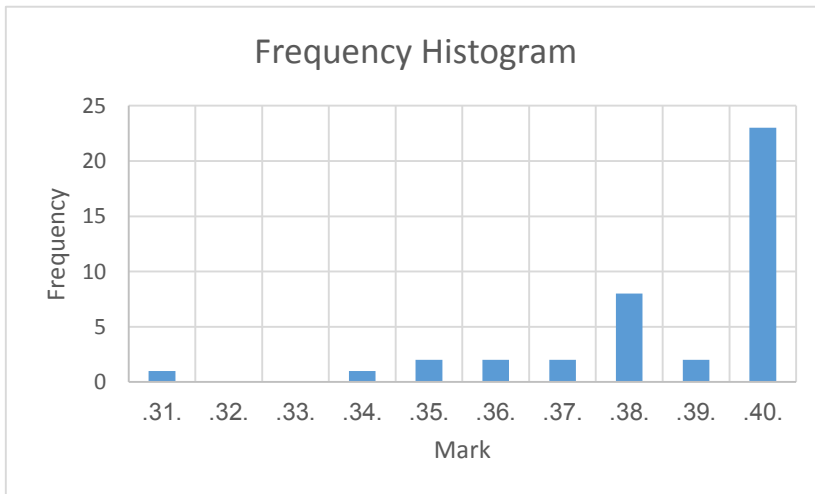

3	40	محمد طارق عبد الحليم عبد ربه	29
3	38	محمد عبد العظيم عبد الرؤف بدوي	30
4	40	محمد فوزي المرسي أبو صالح	31
3	38	محمد وليد محمد عبد اللطيف بدير	32
5	40	منة الله سعد صديق حسنين زيدان	33
3	40	مهند مجدي عبد الحميد الحلواني	34
5	40	نجلاء ناصر جلال عبد القادر	35
5	40	نسرين محمد صديق أحمد السيد	36
5	38	نوران حمدي محمد الرفاعي	37
5	39	نورهان أشرف علي الصديق العشماوي	38
5	38	هاجر فهمي يوسف فهمي عبد الواحد	39
4	40	هدير محمد زايد سالم	40
3	37	هشام محمد علي أبو شامة	41
5	35	هند ماهر عبد الجواد عبده درغام	42
0	غ	ياسمين عصام محمد أبو عثمان	43
غير مدرج بالقوائم			
1	40	صالح مدحت صالح السيد	44

الدرجة	التكرار
31	1
34	1
35	2
36	2
37	2
38	8
39	2
40	23
المتوسط	38,6